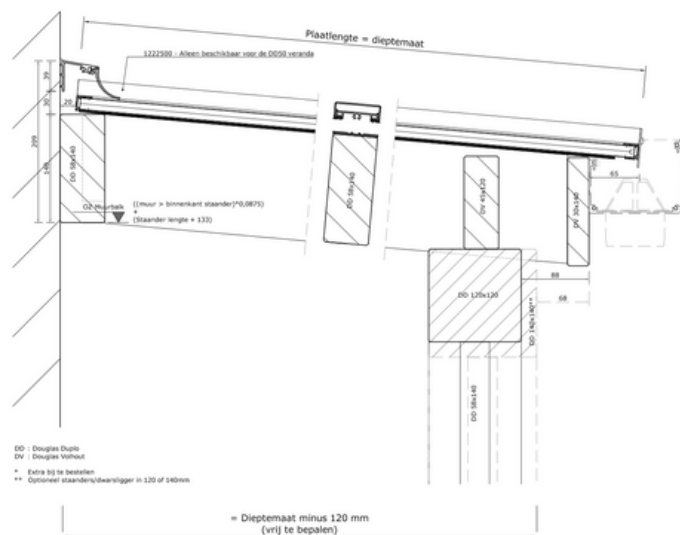

Productinformatie

Met de Zon en Scherm Nusa ZS38 houten terrasoverkapping (gevelmontage) verbind je je huis met het buitenleven. Alleen het allerbeste hout wordt geselecteerd om deze overkappingen te fabriceren. De geschaafde houten constructie en aluminium profielen zorgen voor een hoogwaardige en duurzame kwaliteit. Houten overkappingen breder dan 434 cm worden voorzien van 3 staanders.

Producteigenschappen

Maximale breedte: 800 cm*

Maximale diepte: 400 cm

Gootprofiel: gekraald (grijs) of rechthoekig (RVS) of zink

Houtsoort: Douglas

Omvang staanders: 12 cm x 12 cm of 14 cm x 14 cm

Kleuren: beitsen en schilderen in gewenste kleur tegen meerprijs

Kleuren profielset:** antraciet, ivoor

Opties: betonpoer met aluminium stelvoet, betonpoer (antraciet) met verstelbare plaat, extra staander incl. schoren, verandazonwering

* Onbeperkt te koppelen.

** Dit zijn de liggers waar het polycarbonaat of glas op komt te liggen.

Doorsnede

Horizontale details